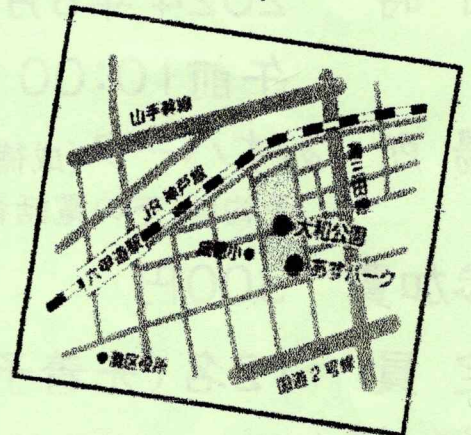

寄り処 やまとの森

かちやーしー

かみしばい・わなげ・
おきなわのおどりも
あるよ

日時 8月21日(水)
ごご2:00~4:00

ばしょ あすパーク(成徳小東側大和公園内)

さんかひ こどもには むりよう(おみやげのおかしつき)
さんかしたいひとは、8月16日
までに、あすパークか

したのでんわばんごうまで、
もうしこんでね。

・たいちょうがわるいときは、さんかしないでくださいね